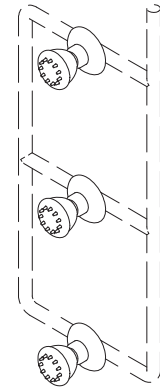

Installation guide / Guide d'installation / Guía de instalación

POUR L'INSTALLATION DE 3 JETS DE CORPS OU PLUS SUR LA MÊME LIGNE, UNE ALIMENTATION EN BOUCLE EST REQUISE.

FOR THE INSTALLATION OF 3 OR MORE BODY JETS, A LOOPED WATER SUPPLY INSTALLATION IS REQUIRED.

PARA LA INSTALACIÓN DE 3 O MÁS CHORROS DE CUERPO, SE REQUIERE UNA INSTALACIÓN DE SUMINISTRO DE AGUA EN BUCLE.

Before beginning the installation:

Read all instructions.

Purge the water supply system before connecting it to the faucet.