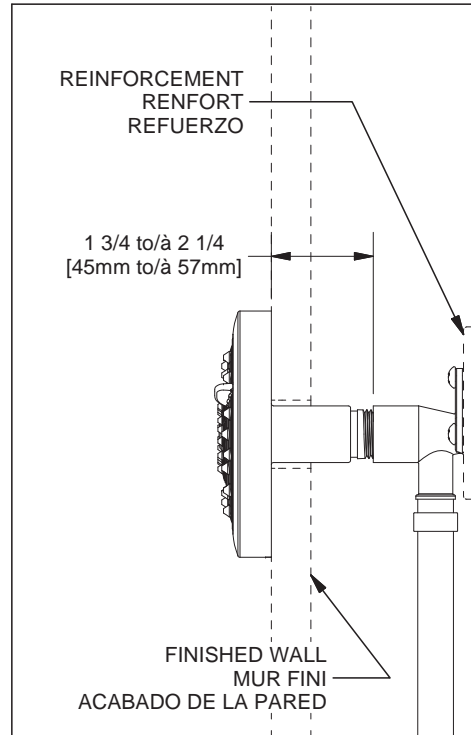

Installation guide / Guide d'installation / Guía de instalación

POUR L'INSTALLATION DE 3 JETS DE CORPS OU PLUS SUR LA MÊME LIGNE, UNE ALIMENTATION EN BOUCLE EST REQUISE.

FOR THE INSTALLATION OF 3 OR MORE BODY JETS, A LOOPED WATER SUPPLY INSTALLATION IS REQUIRED.

PARA LA INSTALACIÓN DE 3 O MÁS CHORROS DE CUERPO, SE REQUIERE UNA INSTALACIÓN DE SUMINISTRO DE AGUA EN BUCLE.

Before beginning the installation:

Read all instructions.

Purge the water supply system before connecting it to the faucet.